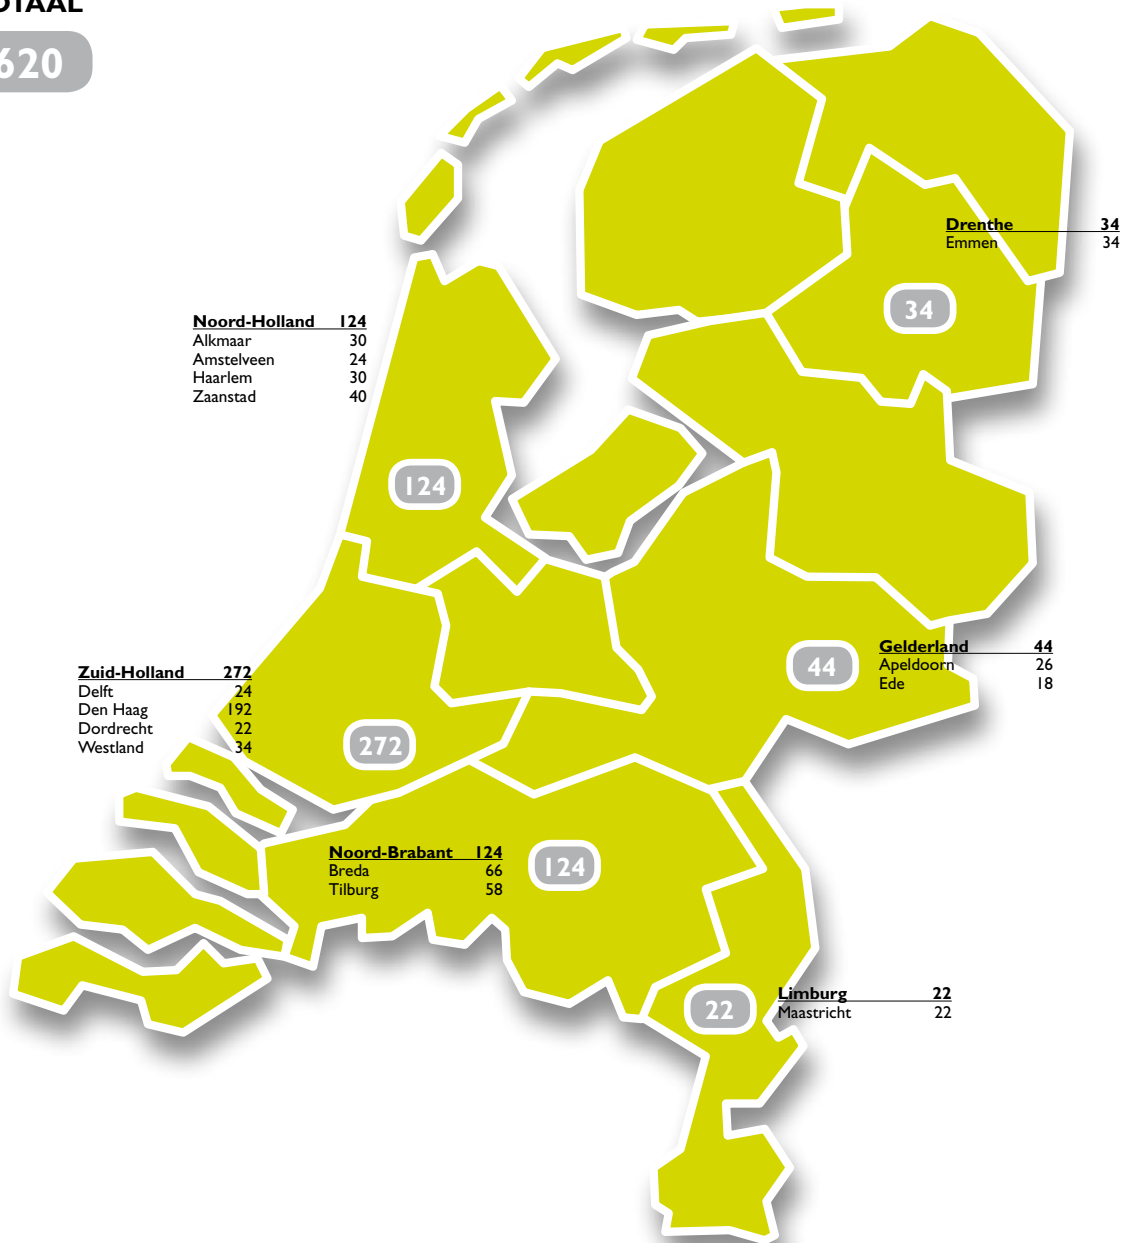

# LOCATIE OVERZICHT CITYCELLS

## TOTAAL

620

N.B. Dit is een momentopname. Onder voorbehoud van wijzigingen.